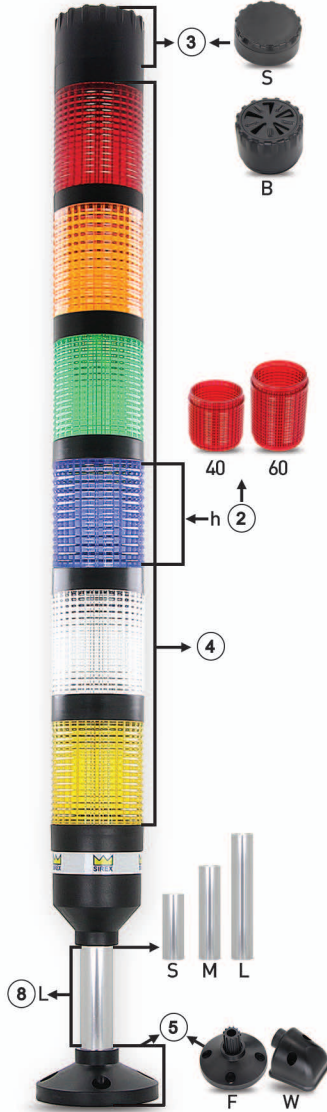

Özellikler / Specifications

IŐık Fonksiyonları Light Functions	FlaŐör / Sürekli Flashing / Steady
Besleme Gerilimi Working Voltage	(24~50 VDC - 17~35 VAC) veya (75~285 VAC) (24~50 VDC - 17~35 VAC) or (75~285 VAC)
Buzzer Ses Düzeyi Buzzer Sound Level	Sabit:90 dB Ayarlanabilir: 50~90 dB, Fixed:90dB Adjustable : 50~90 dB,
Lens Ünite Renkleri Lens Color	Kırmızı,Turuncu,YeŐil,Mavi, Őeffaf, Sarı Red,Orange,Green,Blue,Clear,Yellow
Lens Çapı ve YüksekliĐi Lens Diameter and Height	Ø53mm / h:38 mm - Ø53 mm / h:58 mm
Lens Ünitesi / Ana Gövde Cinsi Lens Unit / Main Body Type	Polikarbon / ABS Polycarbon / ABS
Maksimum Katman Maximum Tier	6 Katlı (Buzzerli-Buzzersiz) 6 Stack(Buzzer- No Buzzer)
Flash Zaman AralıĐı Flash Rate	Dakika / 80 80 / Minute
TitreŐim Vibration	0,75 mm / 10~55Hz
ÇalıŐma SıcaklıĐı Ambient Temperature	-20 °C ~ 70°C
Depolama SıcaklıĐı Storage Temperature	-30 °C ~ 80°C
Nem Oranı Ambient Humidity	45 ~ 85 % RH
Koruma Derecesi Degree of Protection	IP65 / IP50 Buzzer ile IP65 / IP50 With Buzzer
Kablo UzunluĐu Cable Length	Profil uzunluĐuna göre deĐiŐiklik gösterir. Will vary according to the profile length
Kablo Çapı Cable Diameter	1007 UL / 22 AWG
Garanti Warranty	2 Yıl 2 Years

2 ÖZELLİK TEK ÜRÜNDE

FLAŐÖR ve SÜREKLİ LEDLİ IŐIK

2 FUNCTION IN ONE PRODUCT

FLASHING and FIXED LED LIGHT

Kule Işık Teknik Özellikler
Tower Light Technical Specifications

Montaj Taban Çeşitleri Mounting Bases	
F	Düz Yüzey Montaj Flat Surface Mounting
W	Duvar Montaj Wall Mounting