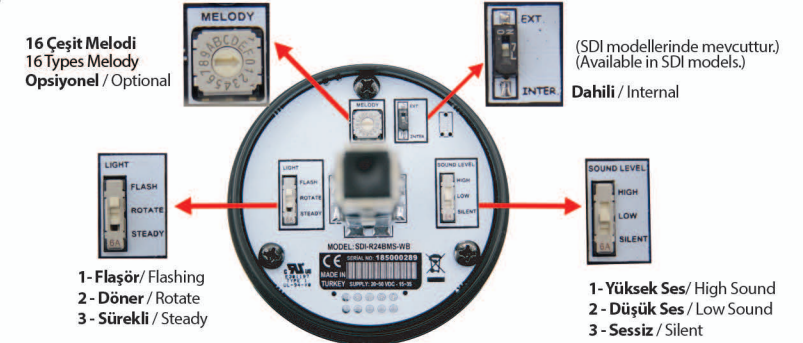

SD - R 220 BMS - W B

①	Siren Model	SD	SIREX Işıklı Siren SIREX Siren Light
		SDI	SIREX Işıklı Siren (Harici Giriş) SIREX Siren Light (External Input)
②	Lens Renkleri Lens Colors	R	Kırmızı Red
		G	Yeşil Green
		O	Turuncu Orange
		B	Mavi Blue
		C	Şeffaf Clear
③	Çalışma Gerilimi Working Voltage	24	(15VAC ~ 35VAC) veya (20VDC~ 50VDC)
		220	(40VAC ~ 285VAC)
④	Buzzer	S	Sessiz (Sadece Düz Yüzey Montaj Modelinde) Silent (Only For Flat Surface Mounting Model)
		B	Buzzer 90 dB
		BMS	Çok Sesli (16 farklı melodi seçme) Multi Sound (16 different melody options)
⑥	Montaj Taban Modeli Mounting Base Model	F	Düz Yüzey Montaj Flat Surface Mounting
		W	Duvar Montaj Wall Mounting
⑦	Gövde Rengi Body Colors	I	Fildişi White Ivory
		B	Siyah Black

ÖZELLİKLER

Işık: Flaşör / Döner / Sürekli
Ses: Yüksek / Düşük / Sessiz
Melodi: 16 farklı melodi
Yetkilendirme: Dahili ve harici yetkilendirme

Light : Flashing / Rotate / Fixed
Sound : High / Low / Silent
Melody : Different melody options
Authorization : Internal and external authorization