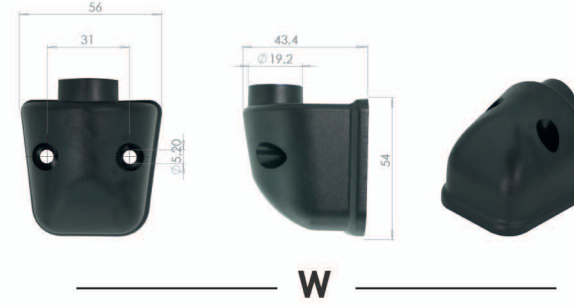

2 ÖZELLİK TEK ÜRÜNDE

FLAŐÖR ve SÜREKLİ LEDLİ IŐIK

2 FUNCTION IN ONE PRODUCT

FLASHING and FIXED LED LIGHT

Kule Işık Teknik Özellikler
Tower Light Technical Specifications

Montaj Taban Çeşitleri Mounting Bases	
F	Düz Yüzey Montaj Flat Surface Mounting
W	Duvar Montaj Wall Mounting