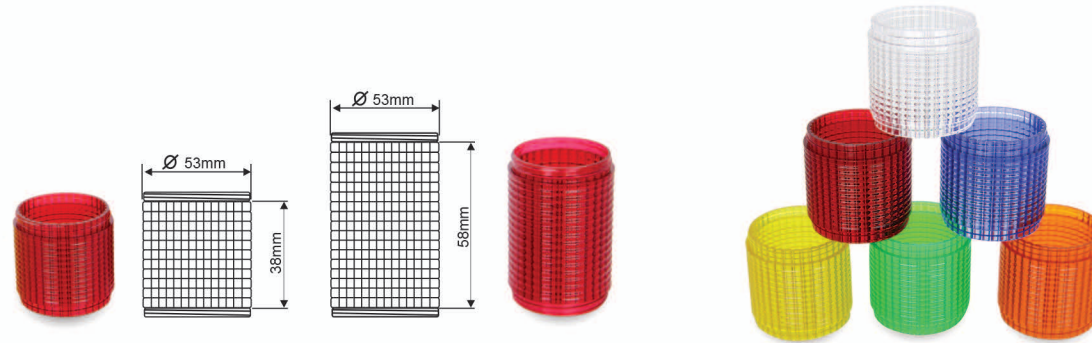

2 ÖZELLİK TEK ÜRÜNDE

FLAŐÖR ve SÜREKLİ LEDLİ IŐIK

2 FUNCTION IN ONE PRODUCT

FLASHING and FIXED LED LIGHT

Kule Işık Teknik Özellikler
Tower Light Technical Specifications

Montaj Taban Çeşitleri Mounting Bases	
F	Düz Yüzey Montaj Flat Surface Mounting
W	Duvar Montaj Wall Mounting