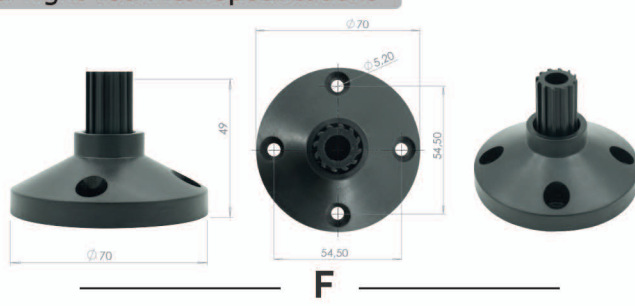

2 ÖZELLİK TEK ÜRÜNDE

FLAŐÖR ve SÜREKLİ LEDLİ IŐIK

2 FUNCTION IN ONE PRODUCT

FLASHING and FIXED LED LIGHT

Kule Işık Teknik Özellikler
Tower Light Technical Specifications

Montaj Taban Çeşitleri Mounting Bases	
F	Düz Yüzey Montaj Flat Surface Mounting
W	Duvar Montaj Wall Mounting